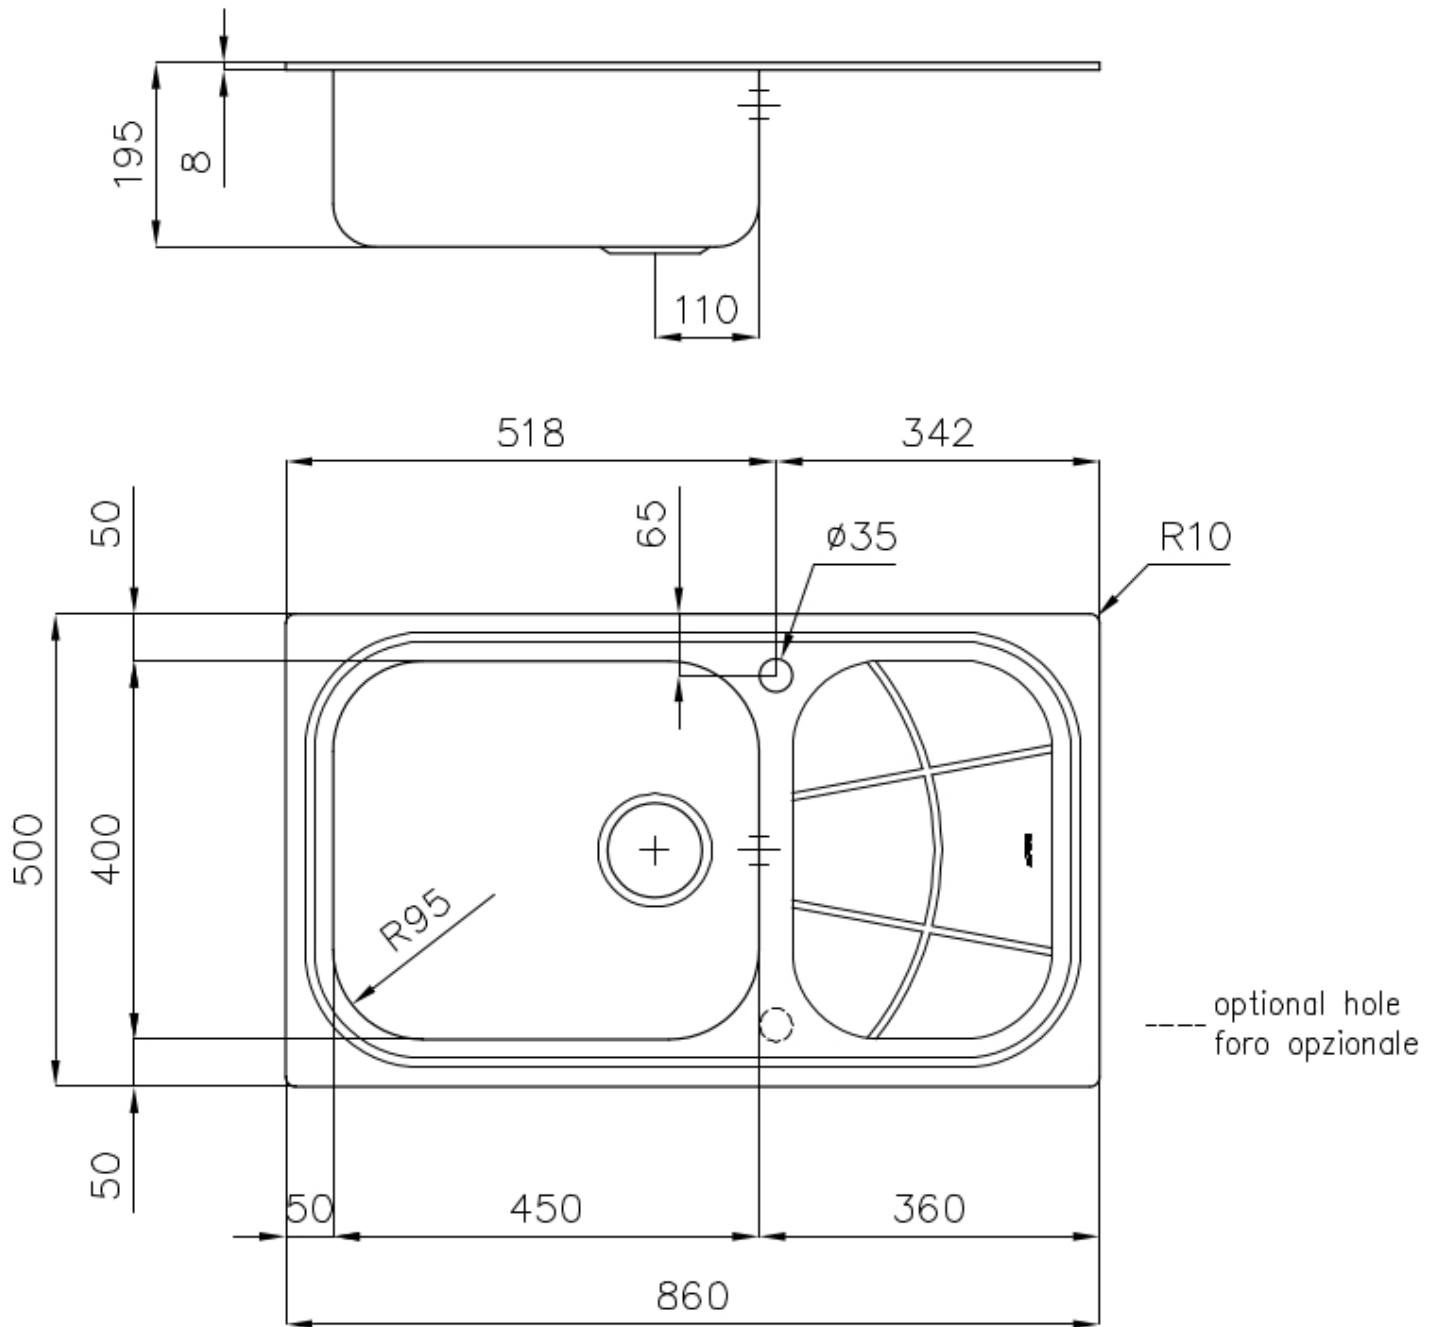

水槽 Big Bowl

左槽型

水槽

代码: 1561 202

细节

材料	AISI 304 不锈钢
表面处理	拉丝 Foster
质地	拉丝 Foster
边型和安装方式	标准边 (8 mm)
底座	60 cm
尺寸	860x500 mm
标准配件	固定钩, 垫圈, 下水器, 溢水口和虹吸管, 纸板盒包装
龙头孔	1个定位孔
安装孔	840 x 480 mm

下水器 是

宽 86 cm

盆内尺寸 450x400mm

单槽/双槽 单槽

下水组件 3,5" 下水器

特点

3.5" 下水器提篮 Foster®水槽均配备了3.5"下水器，有可防止固体颗粒流入下水器的实用篮式塞。3.5"下水器允许使用Foster®碎渣机，可与所有型号兼容。

可提供第二/第三个孔 水槽可根据需要定制额外的龙头安装孔，用于双孔龙头、有遥控的排水管或皂液器。这些位置在图中以虚线孔表示。

滑动支架

附加价值 Foster使用的钢板厚度高于市场普通水平。此外，源于我们长久的不锈钢生产工艺，我们的不锈钢制品质量更有，抗老化水平更佳。